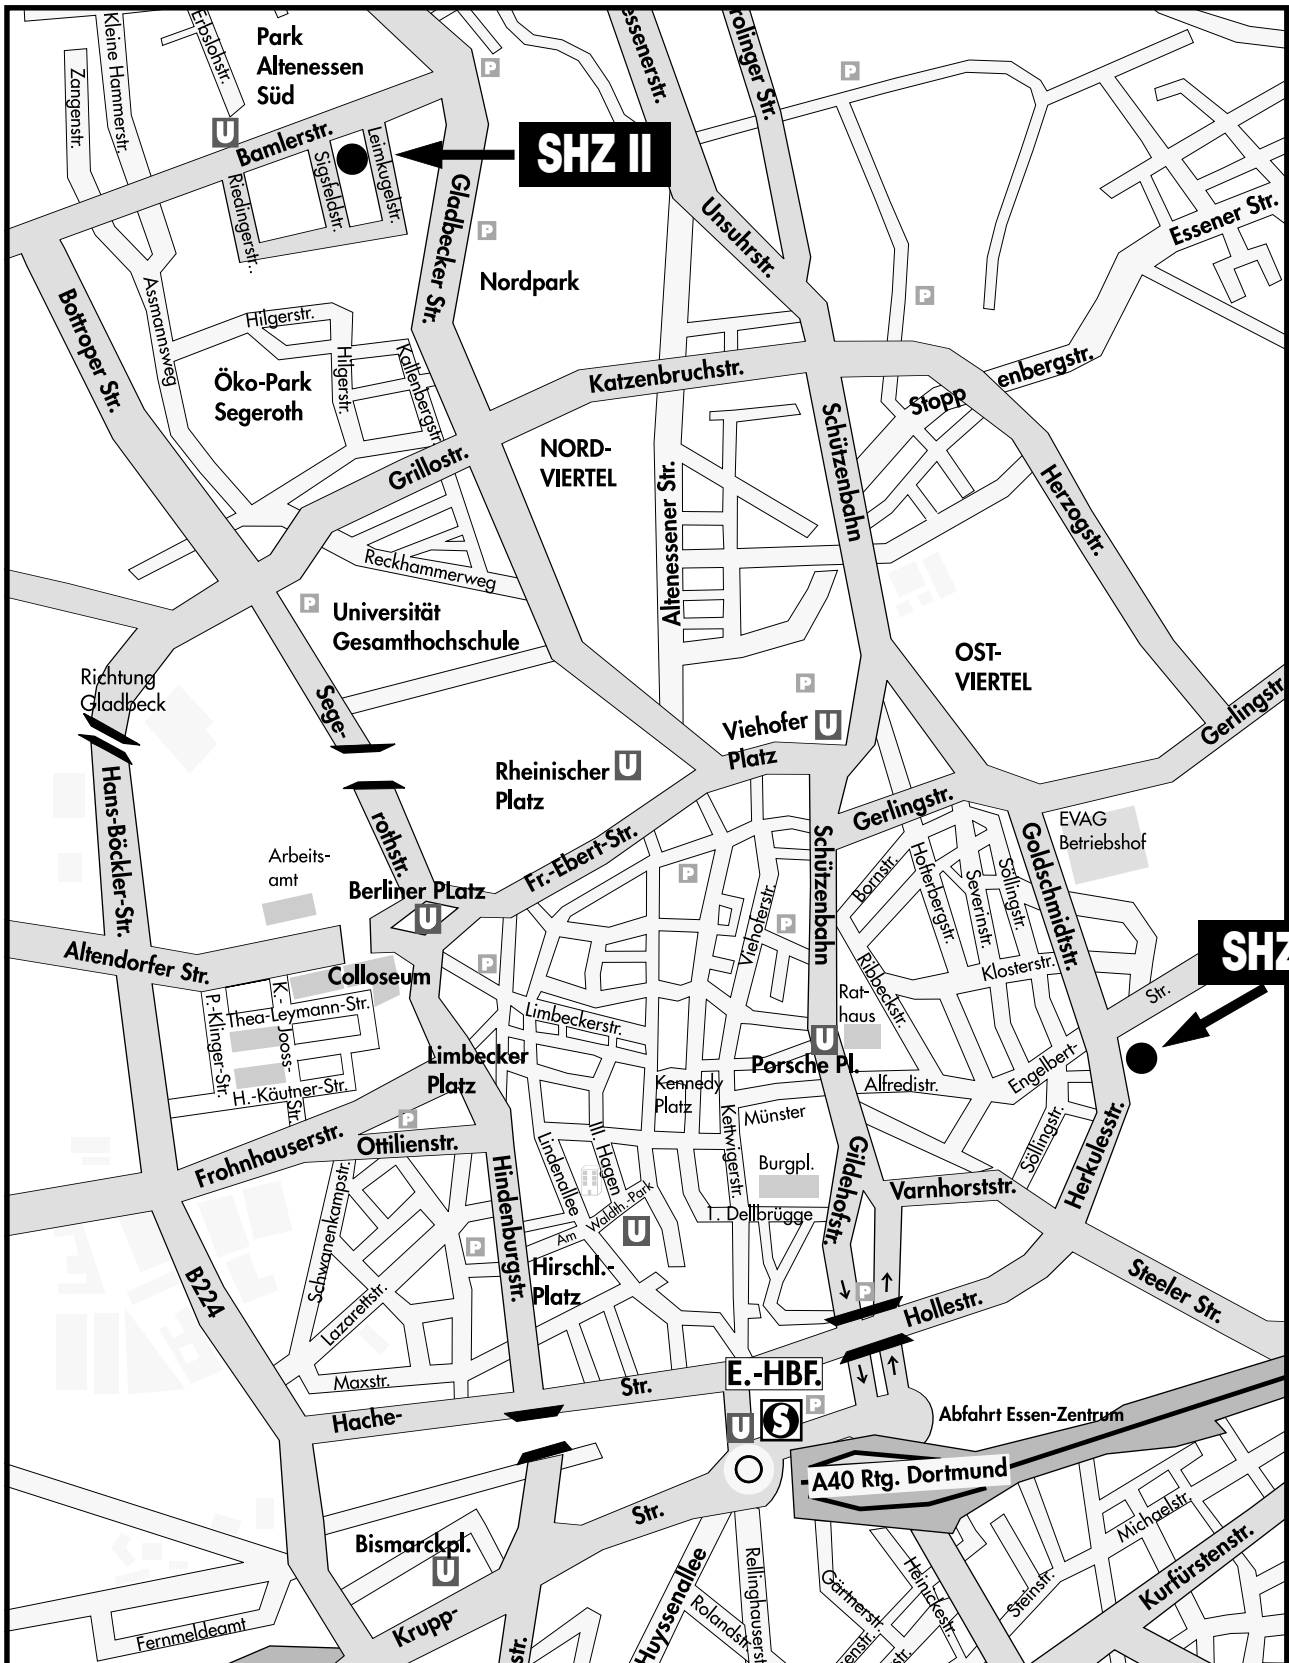

BildungsCentrum der Wirtschaft

- Schulungs- und Hörsaalzentrum Herkulesstr. 32, 45127 Essen (SHZ I)
- Schulungs- und Hörsaalzentrum Sigsfeldstr. 5, 45141 Essen (SHZ II)

So erreichen Sie das SHZ I-Herkulesstraße:

ca. 8 Gehminuten vom Hauptbahnhof Essen entfernt.
 Busverbindungen: Hbf - Volkshochschule CE 45, CE 46 /
 Linie 155, 179, 188, 196
 Auto: A 40, Ausfahrt Essen-Huttrop (Steeler Straße)

So erreichen Sie das SHZ II-Sigsfeldstraße:

Bus- und Bahnverbindungen: U 11/U 17 Hbf - Bamlerstr.,
 Linie 196 Hbf - Sigsfeldstr., Linie 176 Hbf - Bamlerstr./Ellernplatz
 Auto: A 40, Ausfahrt Essen-Zentrum, B 224 (Hans-Böckler-
 Straße), A 42, AB-Kreuz Essen-Nord, B 224 (Gladbecker Straße)